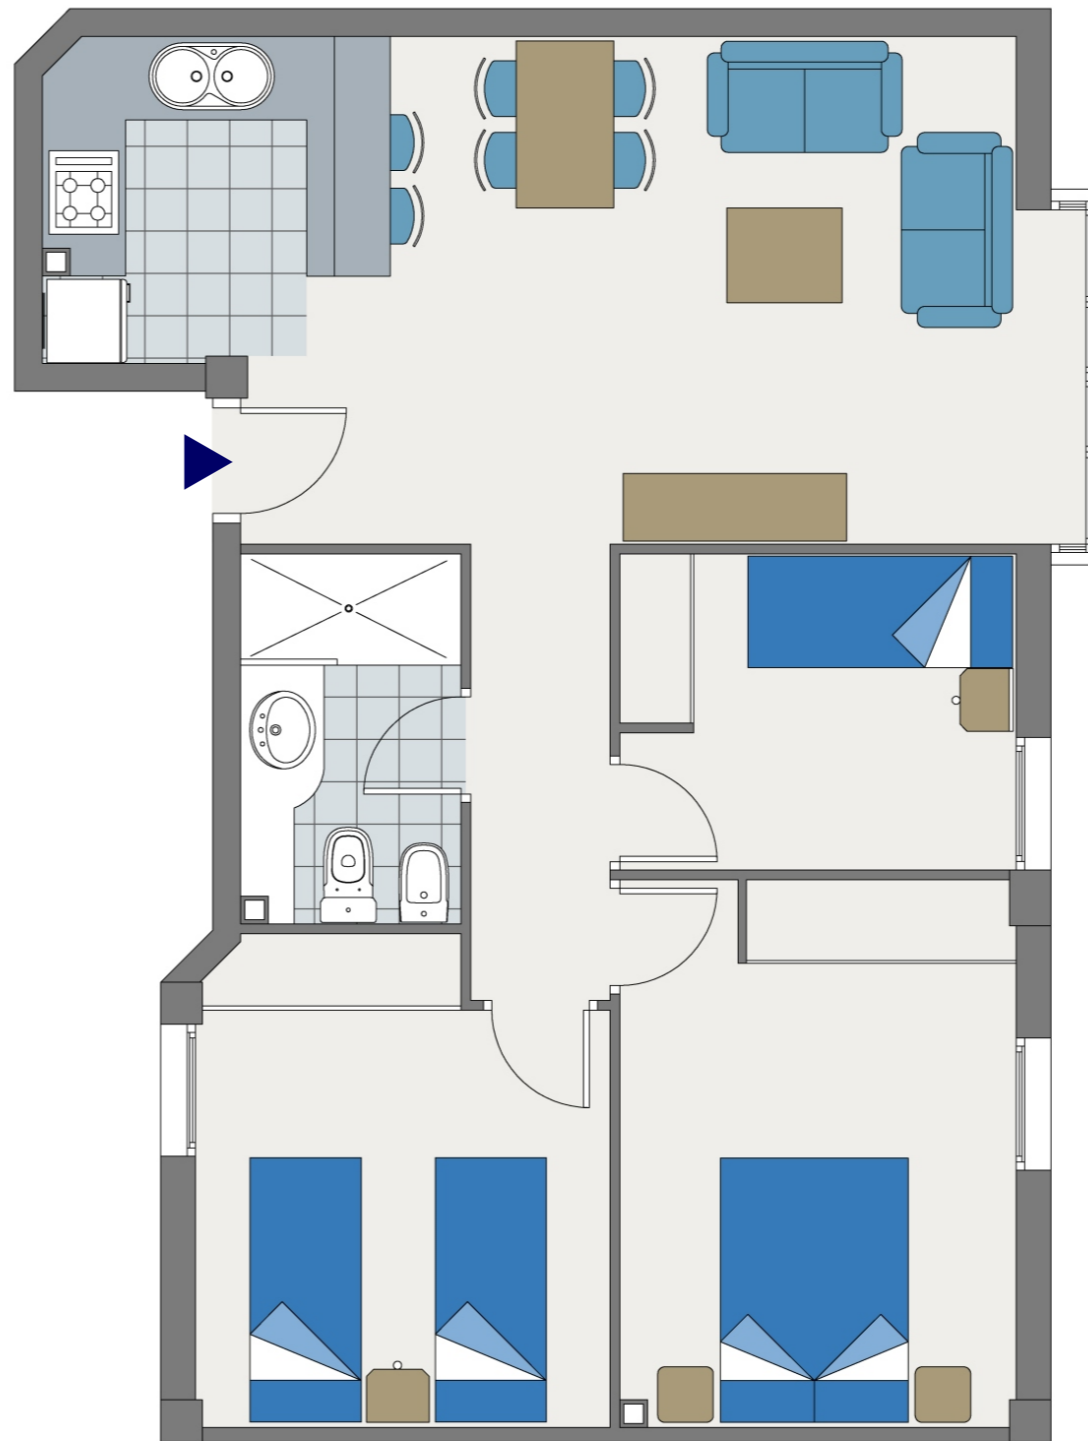

C/ J.A. Clavé

SUP. CONSTRUÏDA TOTAL: 66.76m2

**PORTA G**  
**P. SEGONA**

**MAO. MENORCA** J.A.CLAVE 124-126  
EDIFICI CANTONER DE 7 VIVENDES, 1 LOCAL COMERCIAL I APARCAMENTS