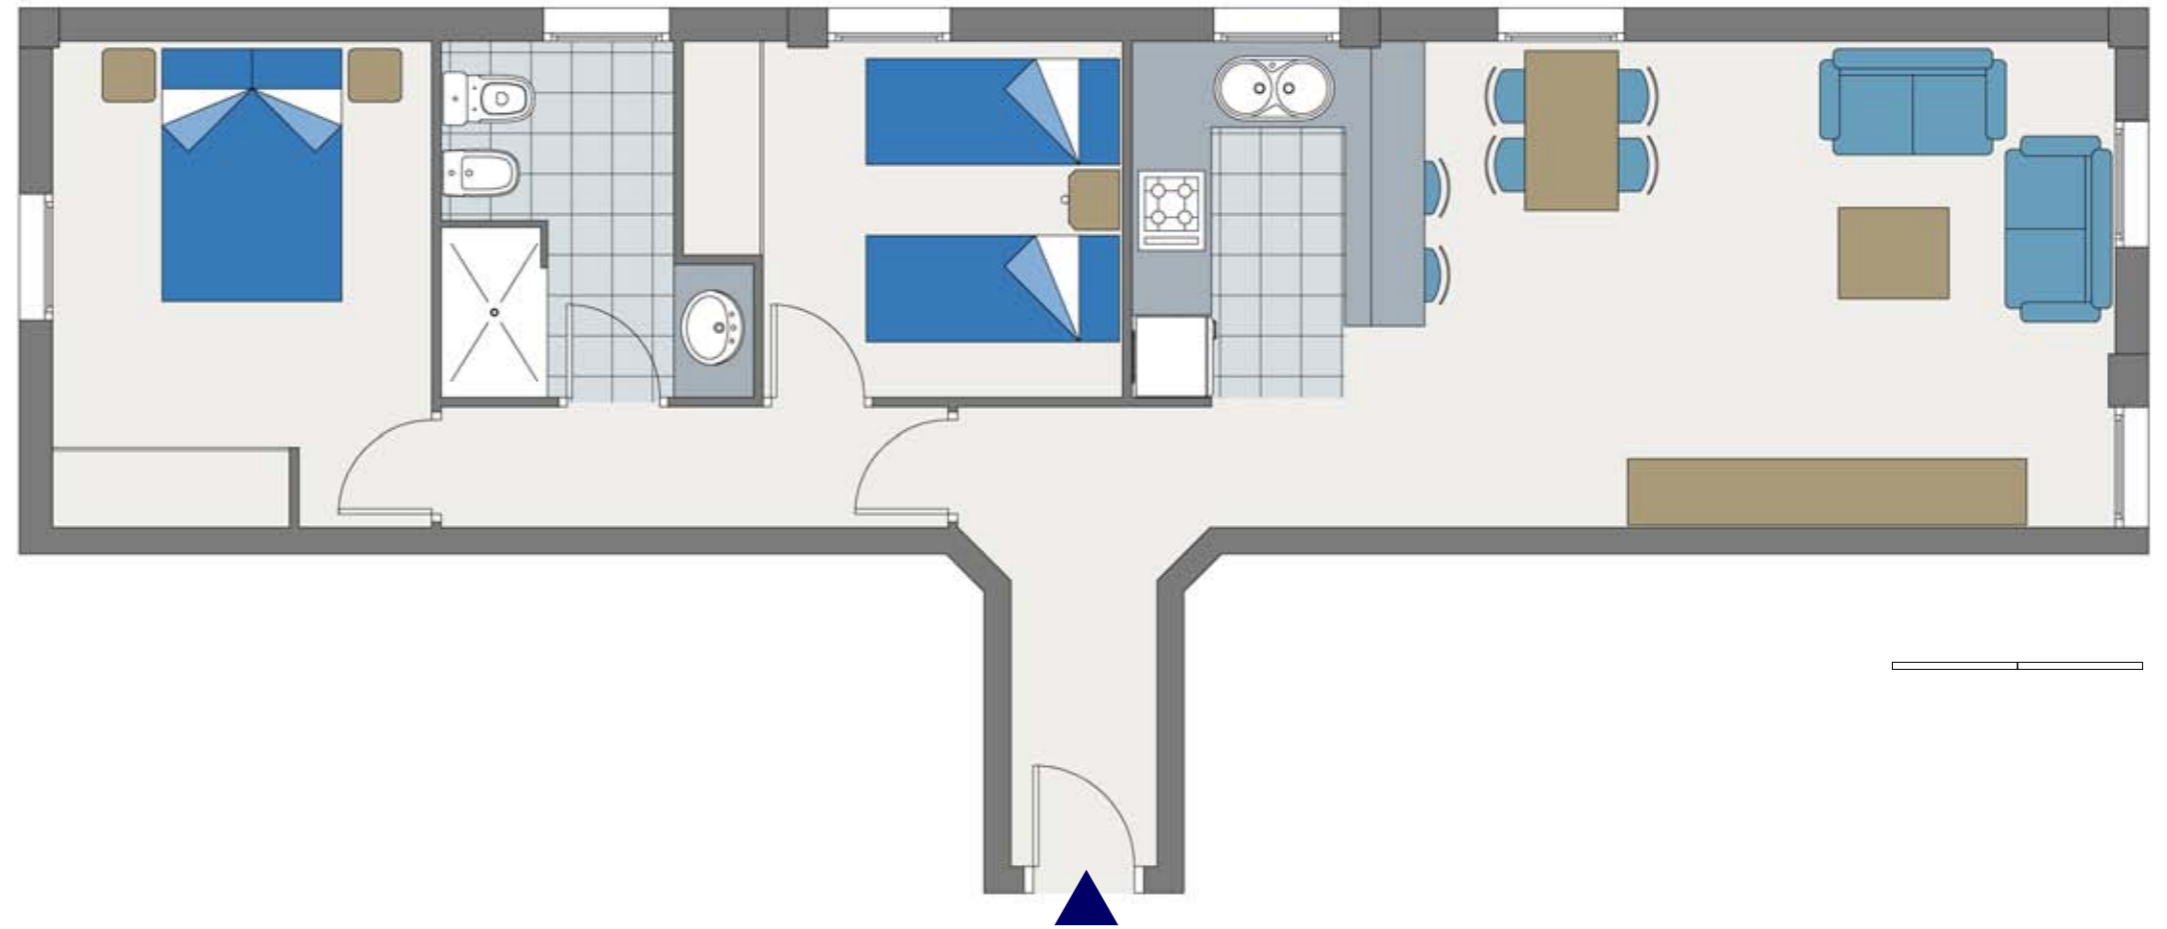

C/ J.A. Clavé

SUP. CONSTRUÏDA TOTAL: 67.43m2

PORTA F
P. SEGONA

MAO. MENORCA J.A.CLAVE 124-126
EDIFICI CANTONER DE 7 VIVENDES, 1 LOCAL COMERCIAL I APARCAMENTS