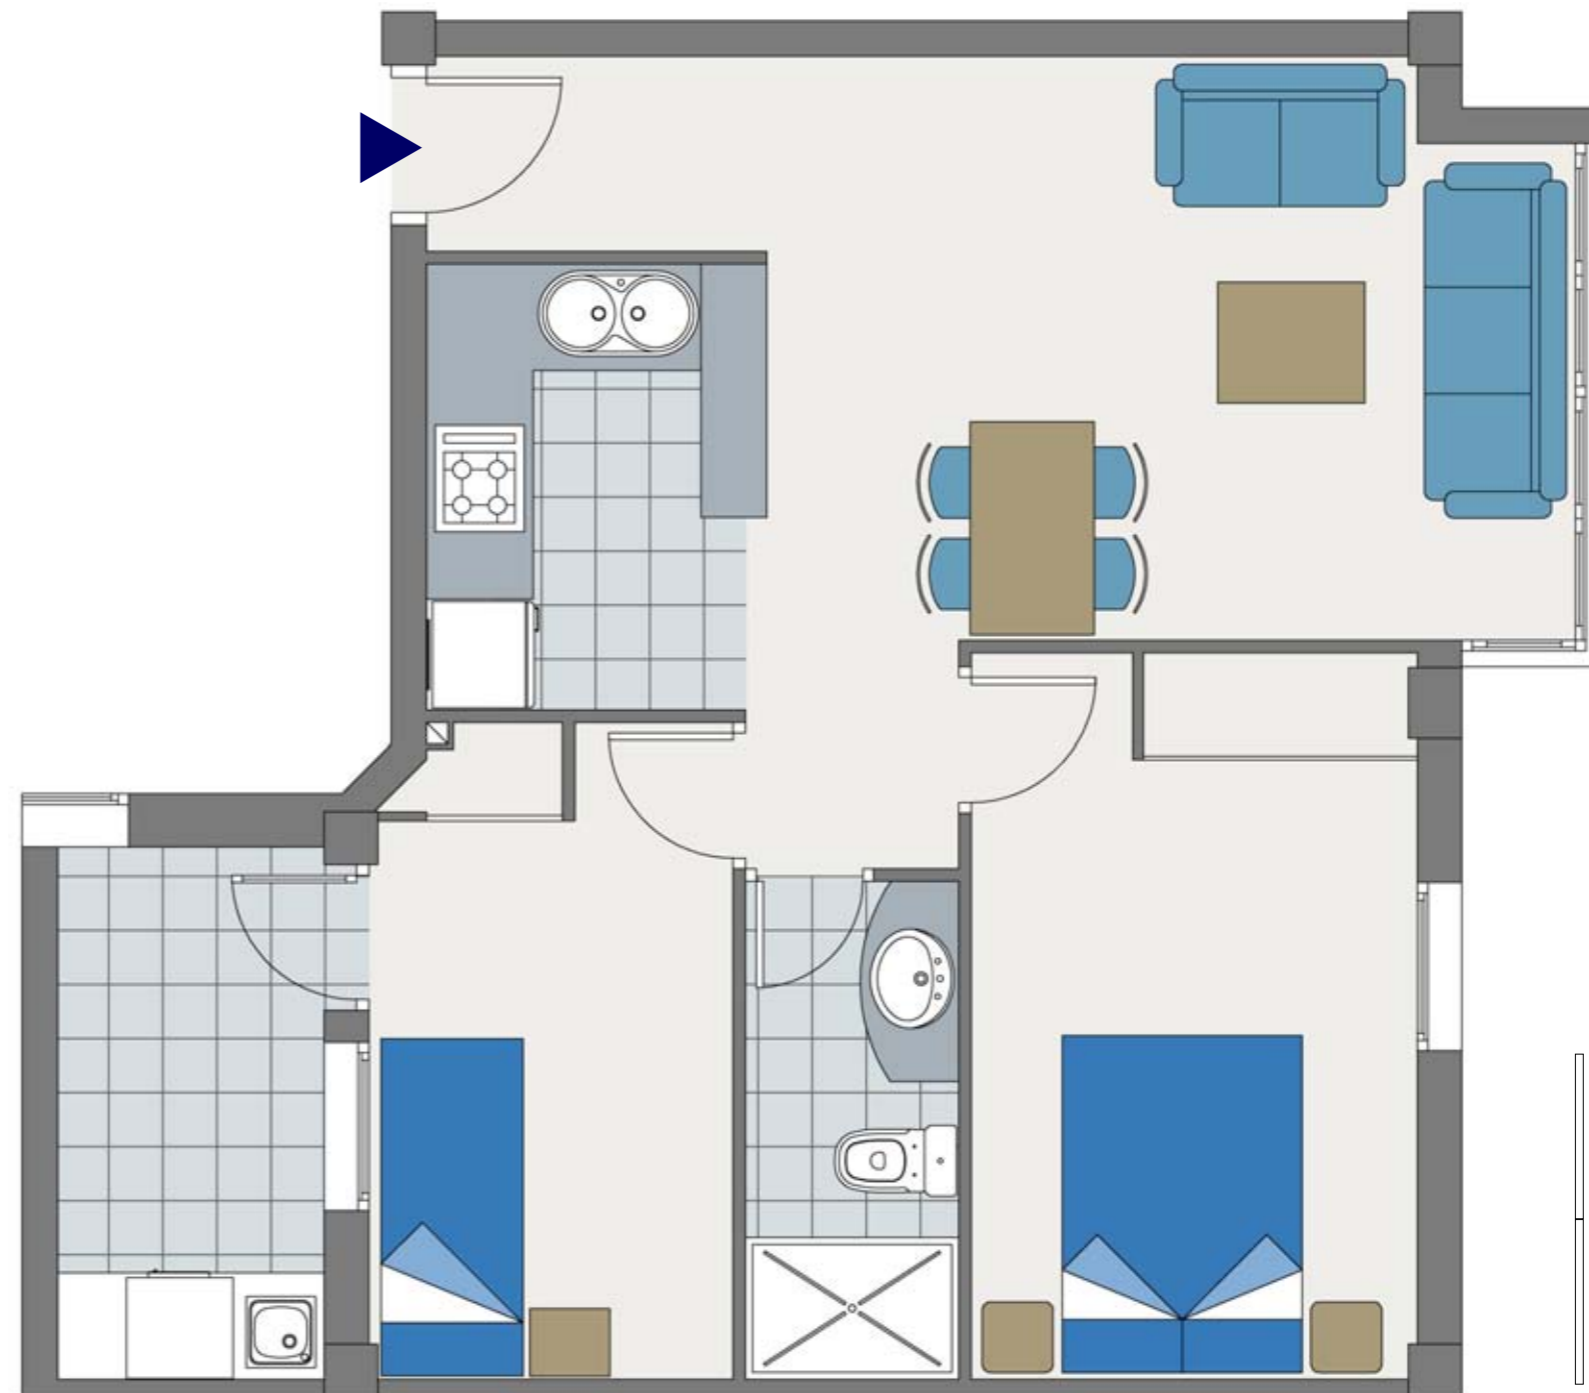

MAO. MENORCA J.A.CLAVE 124-126
EDIFICI CANTONER DE 7 VIVENDES, 1 LOCAL COMERCIAL I APARCAMENTS