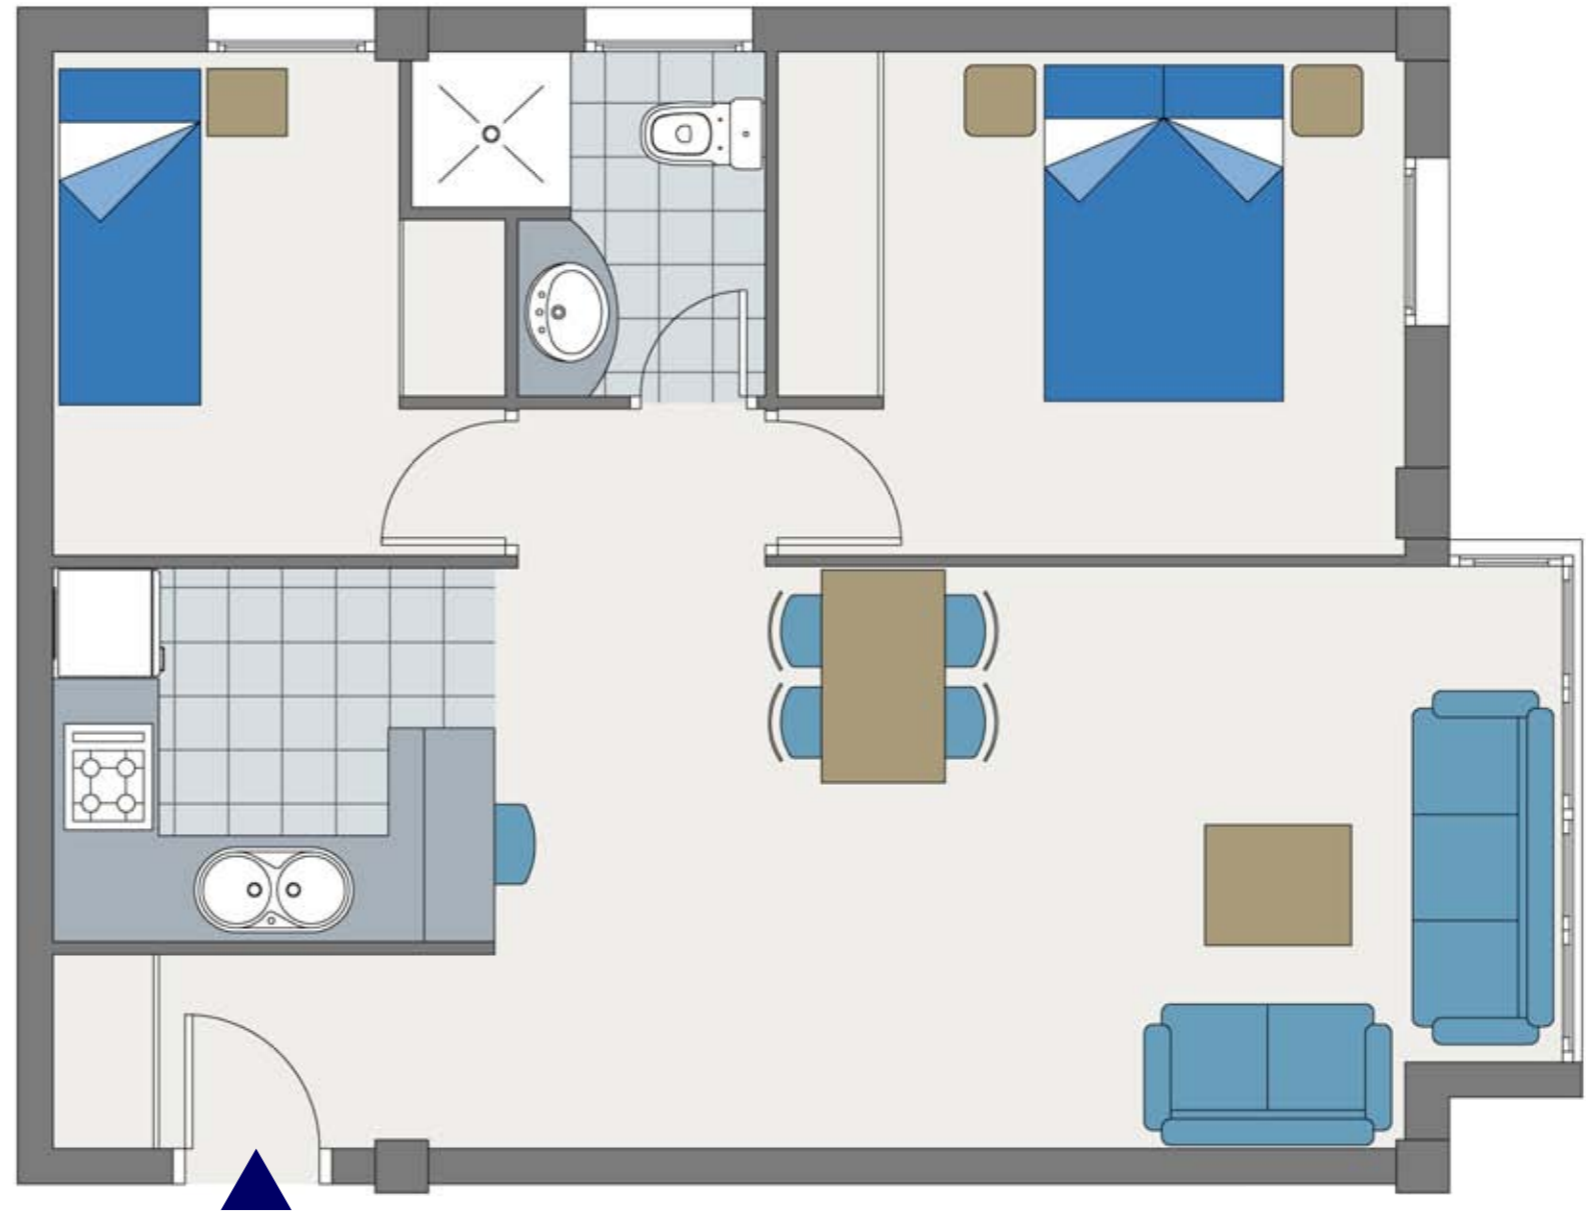

C/ J.A. Clavé

SUP. CONSTRUÏDA TOTAL: 54.72m2

**PORTA C**  
**P. PRIMERA**

**MAO. MENORCA** J.A.CLAVE 124-126  
EDIFICI CANTONER DE 7 VIVENDES, 1 LOCAL COMERCIAL I APARCAMENTS