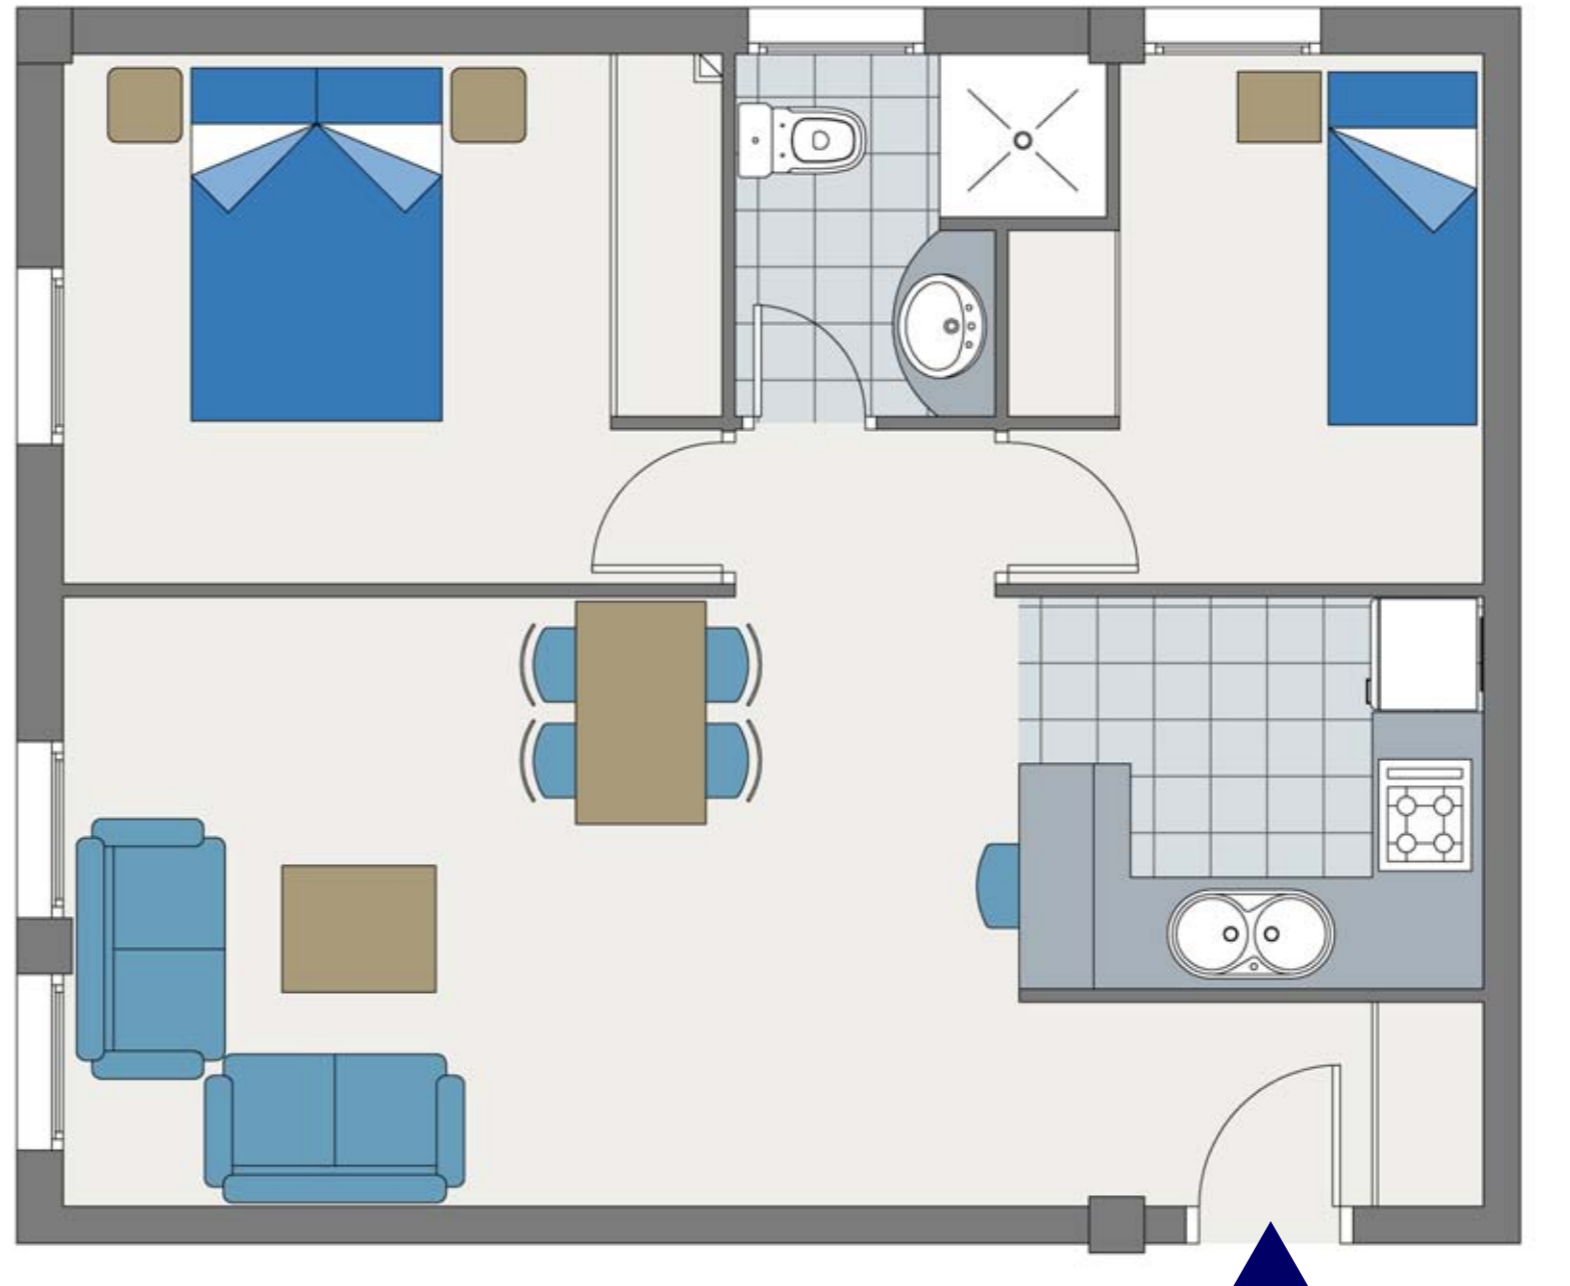

C/ J.A. Clavé

SUP. CONSTRUÏDA TOTAL: 52.40m2

PORTA B
P. PRIMERA

MAO. MENORCA J.A.CLAVE 124-126
EDIFICI CANTONER DE 7 VIVENDES, 1 LOCAL COMERCIAL I APARCAMENTS