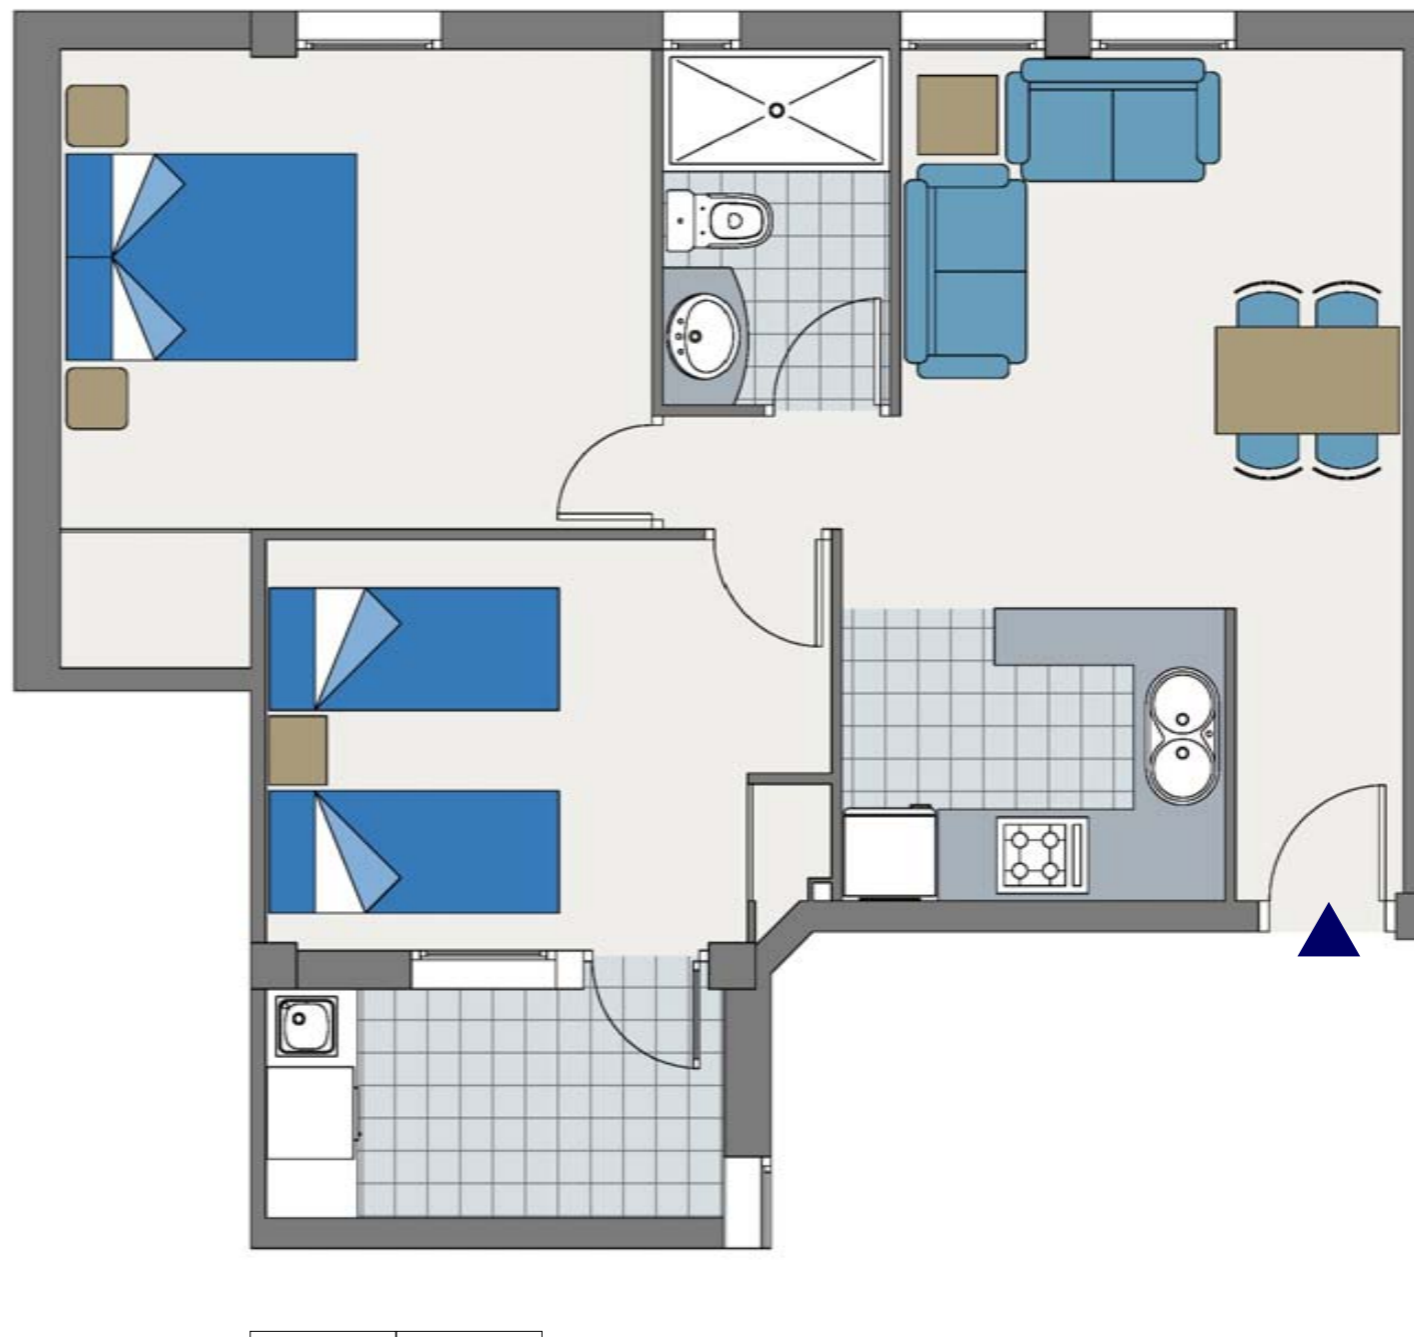

MAO. MENORCA J.A.CLAVE 124-126
EDIFICI CANTONER DE 7 VIVENDES, 1 LOCAL COMERCIAL I APARCAMENTS