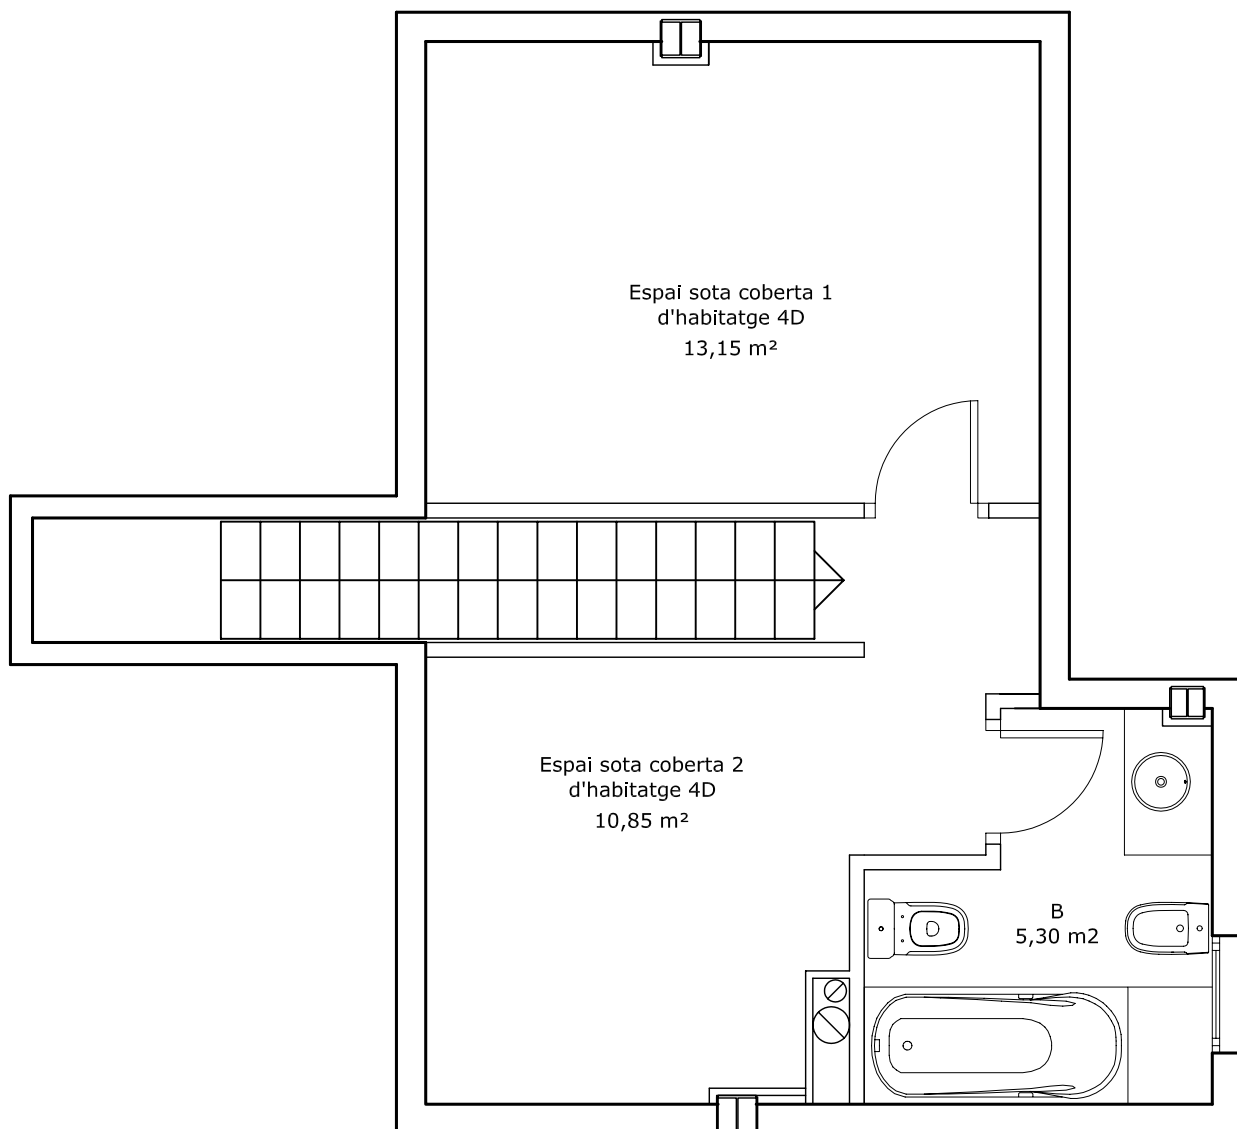

<p>Ref.04/04</p> <p><b>Edifici plurifamiliar entre mitgeres</b></p> <p>C/ M<sup>a</sup> Lluïsa Serra 54-56 Maó (Menorca)</p>	<p>Habitatge 4-D</p> <p>Sup.Útil: 51,55 m<sup>2</sup> Sup.Const: 59,80 m<sup>2</sup></p> <p>1/50</p>	<p>Promotor: MAGONI XXI, SL</p> <p>Juny 2005</p> 
--	--	--

<p>Ref.04/04</p> <p><b>Edifici plurifamiliar entre mitgeres</b></p> <p>C/ M<sup>a</sup> Lluisa Serra 54-56 Maó (Menorca)</p>	<p>Habitatge G-D</p> <p>Sup.Útil: 29,30 m<sup>2</sup> Sup.Const: 41,00 m<sup>2</sup></p> <p>1/50</p>	<p>Promotor: MAGONI XXI, SL</p> <p>Juny 2005</p> 
--	--	--