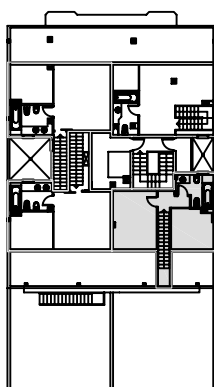

<p>Ref.04/04</p> <p><b>Edifici plurifamiliar entre mitgeres</b></p> <p>C/ M<sup>a</sup> Lluïsa Serra 54-56 Maó (Menorca)</p>	<p>Habitatge 4-D</p> <p>Sup.Útil: 51,55 m<sup>2</sup> Sup.Const: 59,80 m<sup>2</sup></p> <p>1/50</p>	<p>Promotor: MAGONI XXI, SL</p> <p>Juny 2005</p> 
--	--	--

<p>Ref.04/04</p> <p><b>Edifici plurifamiliar entre mitgeres</b></p> <p>C/ M<sup>a</sup> Lluisa Serra 54-56 Maó (Menorca)</p>	<p>Habitatge G-D</p> <p>Sup.Útil: 29,30 m<sup>2</sup> Sup.Const: 41,00 m<sup>2</sup></p> <p>1/50</p>	<p>Promotor: MAGONI XXI, SL</p> <p>Juny 2005</p> 
--	--	--