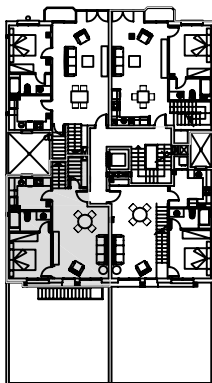

<p>Ref.04/04</p> <p><b>Edifici plurifamiliar entre mitgeres</b></p> <p>C/ M<sup>a</sup> Lluisa Serra 54-56 Maó (Menorca)</p>	<p>Habitatge G-C</p> <p>Sup.Útil: 34,10 m<sup>2</sup> Sup.Const: 41,70 m<sup>2</sup></p> <p>1/50</p>	<p>Promotor: MAGONI XXI, SL</p> <p>Juny 2005</p> 
--	--	--

<p>Ref.04/04</p> <p><b>Edifici plurifamiliar entre mitgeres</b></p> <p>C/ M<sup>a</sup> Lluisa Serra 54-56 Maó (Menorca)</p>	<p>Habitatge 4-C</p> <p>Sup.Útil: 53,15 m<sup>2</sup> Sup.Const: 60,00 m<sup>2</sup></p> <p>1/50</p>	<p>Promotor: MAGONI XXI, SL</p> <p>Juny 2005</p> 
--	--	--