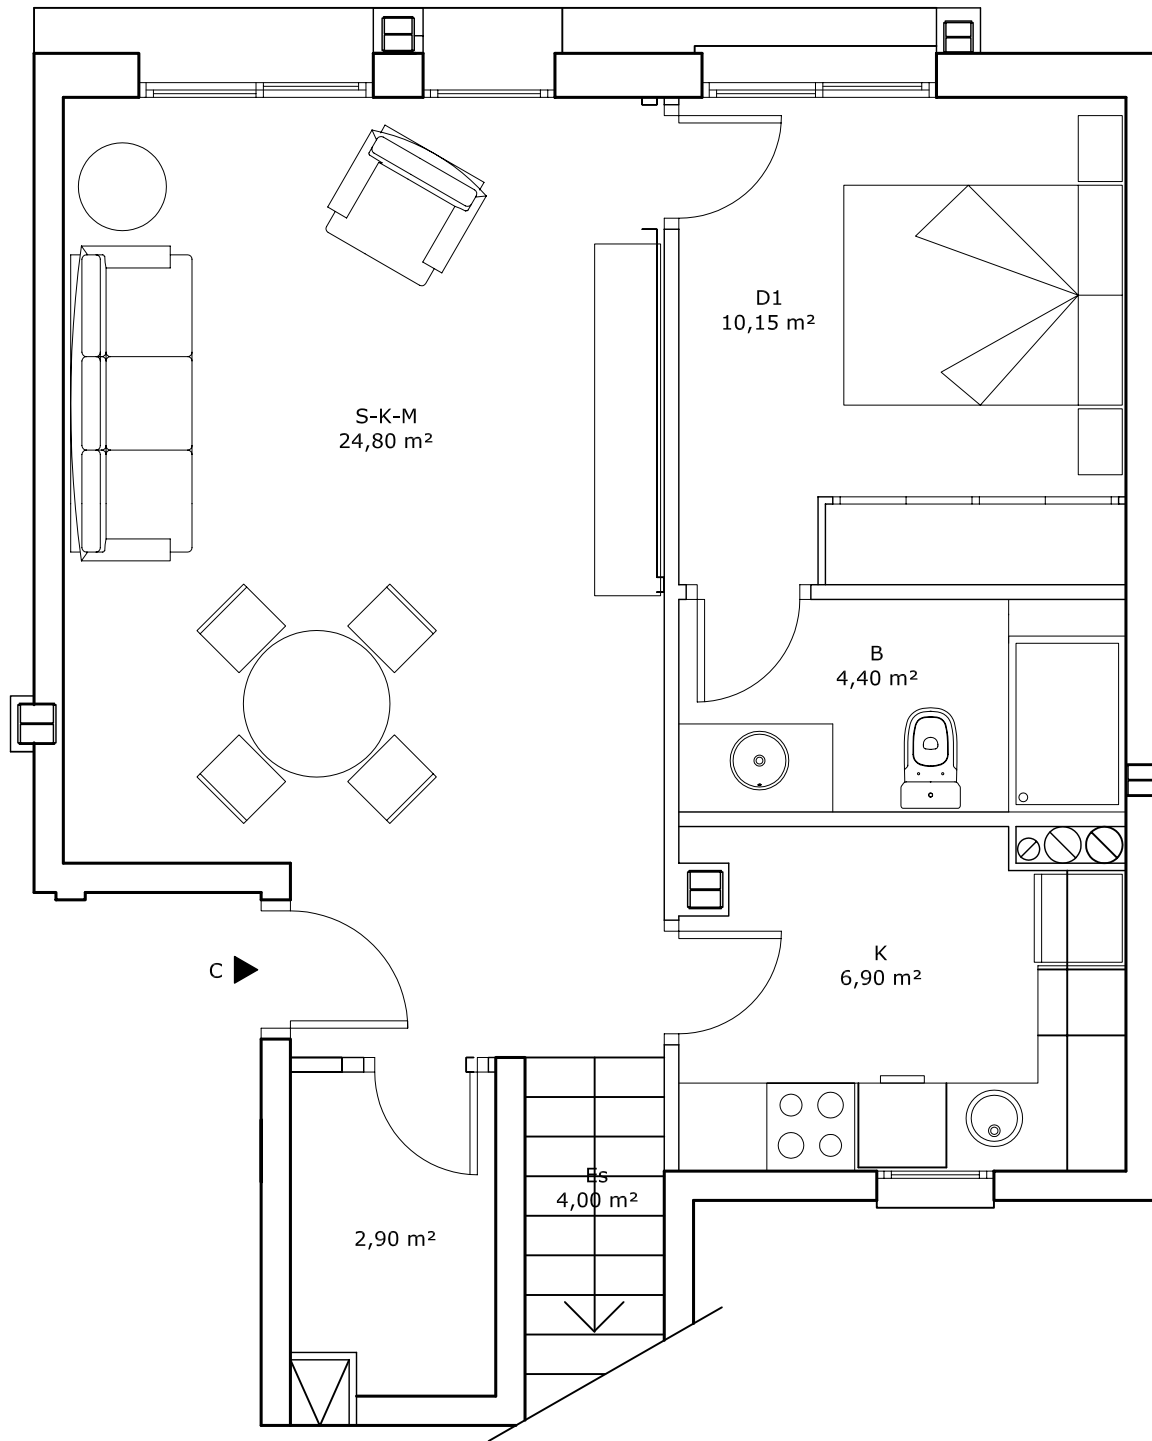

<p>Ref.04/04</p> <p><b>Edifici plurifamiliar entre mitgeres</b></p> <p>C/ M<sup>a</sup> Lluisa Serra 54-56 Maó (Menorca)</p>	<p>Habitatge G-C</p> <p>Sup.Útil: 34,10 m<sup>2</sup> Sup.Const: 41,70 m<sup>2</sup></p> <p>1/50</p>	<p>Promotor: MAGONI XXI, SL</p> <p>Juny 2005</p> 
--	--	--

<p>Ref.04/04</p> <p><b>Edifici plurifamiliar entre mitgeres</b></p> <p>C/ M<sup>a</sup> Lluisa Serra 54-56 Maó (Menorca)</p>	<p>Habitatge 4-C</p> <p>Sup.Útil: 53,15 m<sup>2</sup> Sup.Const: 60,00 m<sup>2</sup></p> <p>1/50</p>	<p>Promotor: MAGONI XXI, SL</p> <p>Juny 2005</p> 
--	--	--