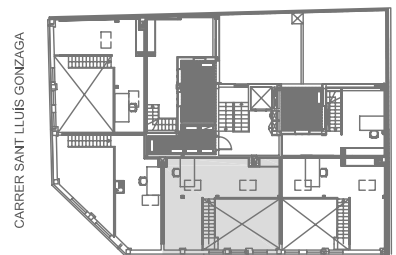

CARRER SANT LLUIS GONZAGA

CARRER GOVERNADOR RAMIREZ

CARRER SANT LLUIS GONZAGA

CARRER GOVERNADOR RAMIREZ

SUP. UTIL 73,54 m²
 SUP. CONSTRUIDA 87,95 m²
 SUP. CONSTR. + COMUNES 102,34 m²

PISO: 2º 3ª
 PLANTA: PLANTA SEGUNDA Y BAJO CUBIERTA

EDIFICIO PLURIFAMILIAR
 CARRER SANT LLUÍS GONZAGA, 47
 MAÓ (MENORCA)

PLANO ORIENTATIVO, PUEDE SUFRIR LIGERAS MODIFICACIONES POR MOTIVOS DE EJECUCIÓN DE OBRA.