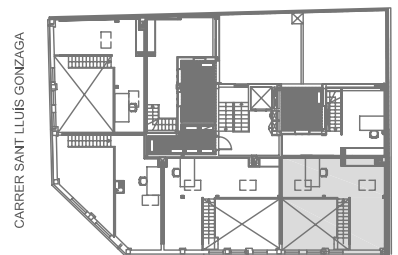

CARRER SANT LLUÍS GONZAGA

CARRER GOVERNADOR RAMÍREZ

CARRER SANT LLUÍS GONZAGA

CARRER GOVERNADOR RAMÍREZ

SUP. UTIL 73,20 m²
 SUP. CONSTRUÏDA 90,65 m²
 SUP. CONSTR. + COMUNES 105,48 m²

PISO: 2º 2ª
 PLANTA: PLANTA SEGUNDA Y BAJO CUBIERTA

EDIFICIO PLURIFAMILIAR
 CARRER SANT LLUÍS GONZAGA, 47
 MAÓ (MENORCA)

PLANO ORIENTATIVO, PUEDE SUFRIR LIGERAS MODIFICACIONES POR MOTIVOS DE EJECUCIÓN DE OBRA.