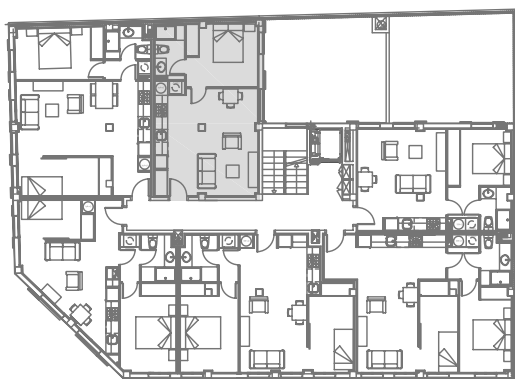

CARRER SANT LLUÍS GONZAGA

CARRER GOVERNADOR RAMIREZ

SUP. UTIL	38,19 m ²
SUP. CONSTRUIDA	43,26 m ²
SUP. CONSTR. + COMUNES	50,34 m ²

PISO: 1º 6ª
 PLANTA: PLANTA PRIMERA

EDIFICIO PLURIFAMILIAR
 CARRER SANT LLUÍS GONZAGA, 47
 MAÓ (MENORCA)