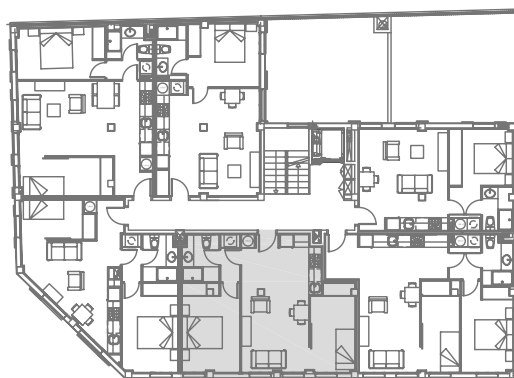

CARRER SANT LLUÍS GONZAGA

CARRER GOVERNADOR RAMIREZ

SUP. UTIL 47,19 m²
 SUP. CONSTRUIDA 53,05 m²
 SUP. CONSTR. + COMUNES 61,73 m²

PISO: 1º 3ª
 PLANTA: PLANTA PRIMERA

EDIFICIO PLURIFAMILIAR
 CARRER SANT LLUÍS GONZAGA, 47
 MAÓ (MENORCA)

PLANO ORIENTATIVO, PUEDE SUFRIR LIGERAS MODIFICACIONES POR MOTIVOS DE EJECUCIÓN DE OBRA.