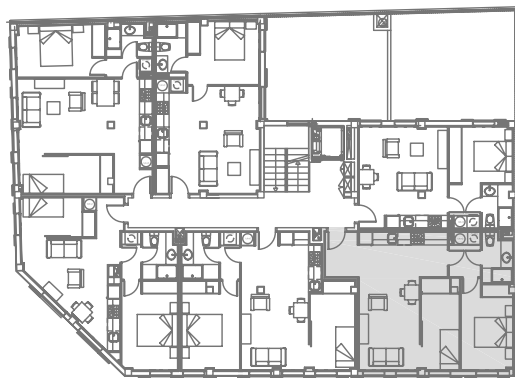

CARRER SANT LLUÍS GONZAGA

CARRER GOVERNADOR RAMIREZ

SUP. UTIL	48,07 m <sup>2</sup>
SUP. CONSTRUIDA	56,01 m <sup>2</sup>
SUP. CONSTR. + COMUNES	65,17 m <sup>2</sup>

PISO: 1º 2ª  
 PLANTA: PLANTA PRIMERA

EDIFICIO PLURIFAMILIAR  
 CARRER SANT LLUÍS GONZAGA, 47  
 MAÓ (MENORCA)

PLANO ORIENTATIVO, PUEDE SUFRIR LIGERAS MODIFICACIONES POR MOTIVOS DE EJECUCIÓN DE OBRA.