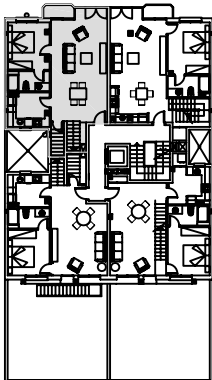

|  |  |  |
|--|--|--|
| <p>Ref.04/04</p> <p><b>Edifici plurifamiliar entre mitgeres</b></p> <p>C/ M<sup>a</sup> Lluïsa Serra 54-56<br/>Maó (Menorca)</p> | <p>Habitatge G-B</p> <p>Sup.Útil: 36,90 m<sup>2</sup><br/>Sup.Const: 46,20 m<sup>2</sup></p> <p>1/50</p> | <p>Promotor:<br/>MAGONI XXI, SL</p> <p>Juny 2005</p>  |
|--|--|--|

|  |  |  |
|--|--|--|
| <p>Ref.04/04</p> <p><b>Edifici plurifamiliar entre mitgeres</b></p> <p>C/ M<sup>a</sup> Lluisa Serra 54-56<br/>Maó (Menorca)</p> | <p>Habitatge 4-B</p> <p>Sup.Útil: 62,60 m<sup>2</sup><br/>Sup.Const: 67,95 m<sup>2</sup></p> <p>1/50</p> | <p>Promotor:<br/>MAGONI XXI, SL</p> <p>Juny 2005</p>  |
|--|--|--|