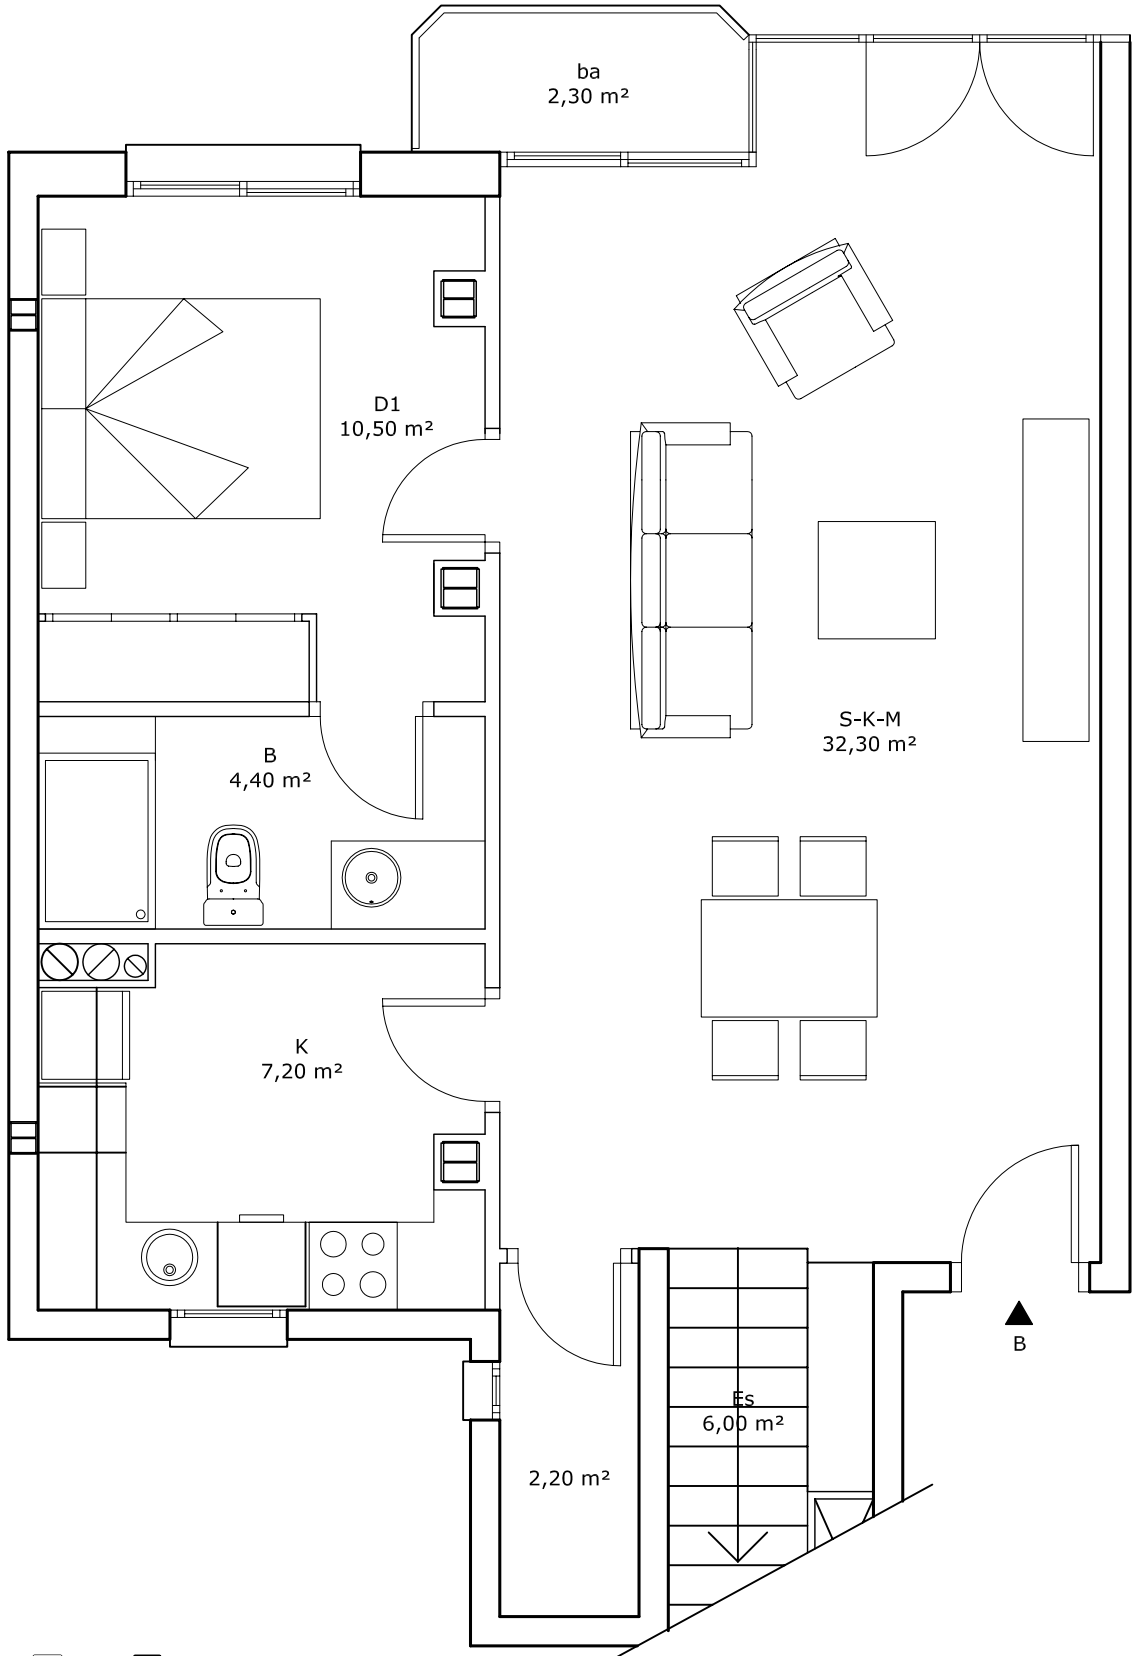

|  |  |  |
|--|--|--|
| <p>Ref.04/04</p> <p><b>Edifici plurifamiliar entre mitgeres</b></p> <p>C/ M<sup>a</sup> Lluïsa Serra 54-56<br/>Maó (Menorca)</p> | <p>Habitatge G-B</p> <p>Sup.Útil: 36,90 m<sup>2</sup><br/>Sup.Const: 46,20 m<sup>2</sup></p> <p>1/50</p> | <p>Promotor:<br/>MAGONI XXI, SL</p> <p>Juny 2005</p>  |
|--|--|--|

|  |  |  |
|--|--|--|
| <p>Ref.04/04</p> <p><b>Edifici plurifamiliar entre mitgeres</b></p> <p>C/ M<sup>a</sup> Lluisa Serra 54-56<br/>Maó (Menorca)</p> | <p>Habitatge 4-B</p> <p>Sup.Útil: 62,60 m<sup>2</sup><br/>Sup.Const: 67,95 m<sup>2</sup></p> <p>1/50</p> | <p>Promotor:<br/>MAGONI XXI, SL</p> <p>Juny 2005</p>  |
|--|--|--|