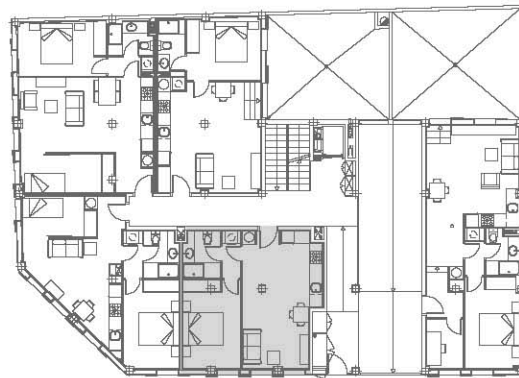

CARRER SANT LLUÍS GONZAGA

CARRER GOVERNADOR RAMIREZ

SUPERFICIE CONSTRUIDA 43,84 m²

PISO: PB 2^a
 PLANTA: PLANTA BAJA

EDIFICIO PLURIFAMILIAR
 CARRER SANT LLUÍS GONZAGA, 47
 MAÓ (MENORCA)

PLANO ORIENTATIVO, PUEDE SUFRIR LIGERAS MODIFICACIONES POR MOTIVOS DE EJECUCIÓN DE OBRA.