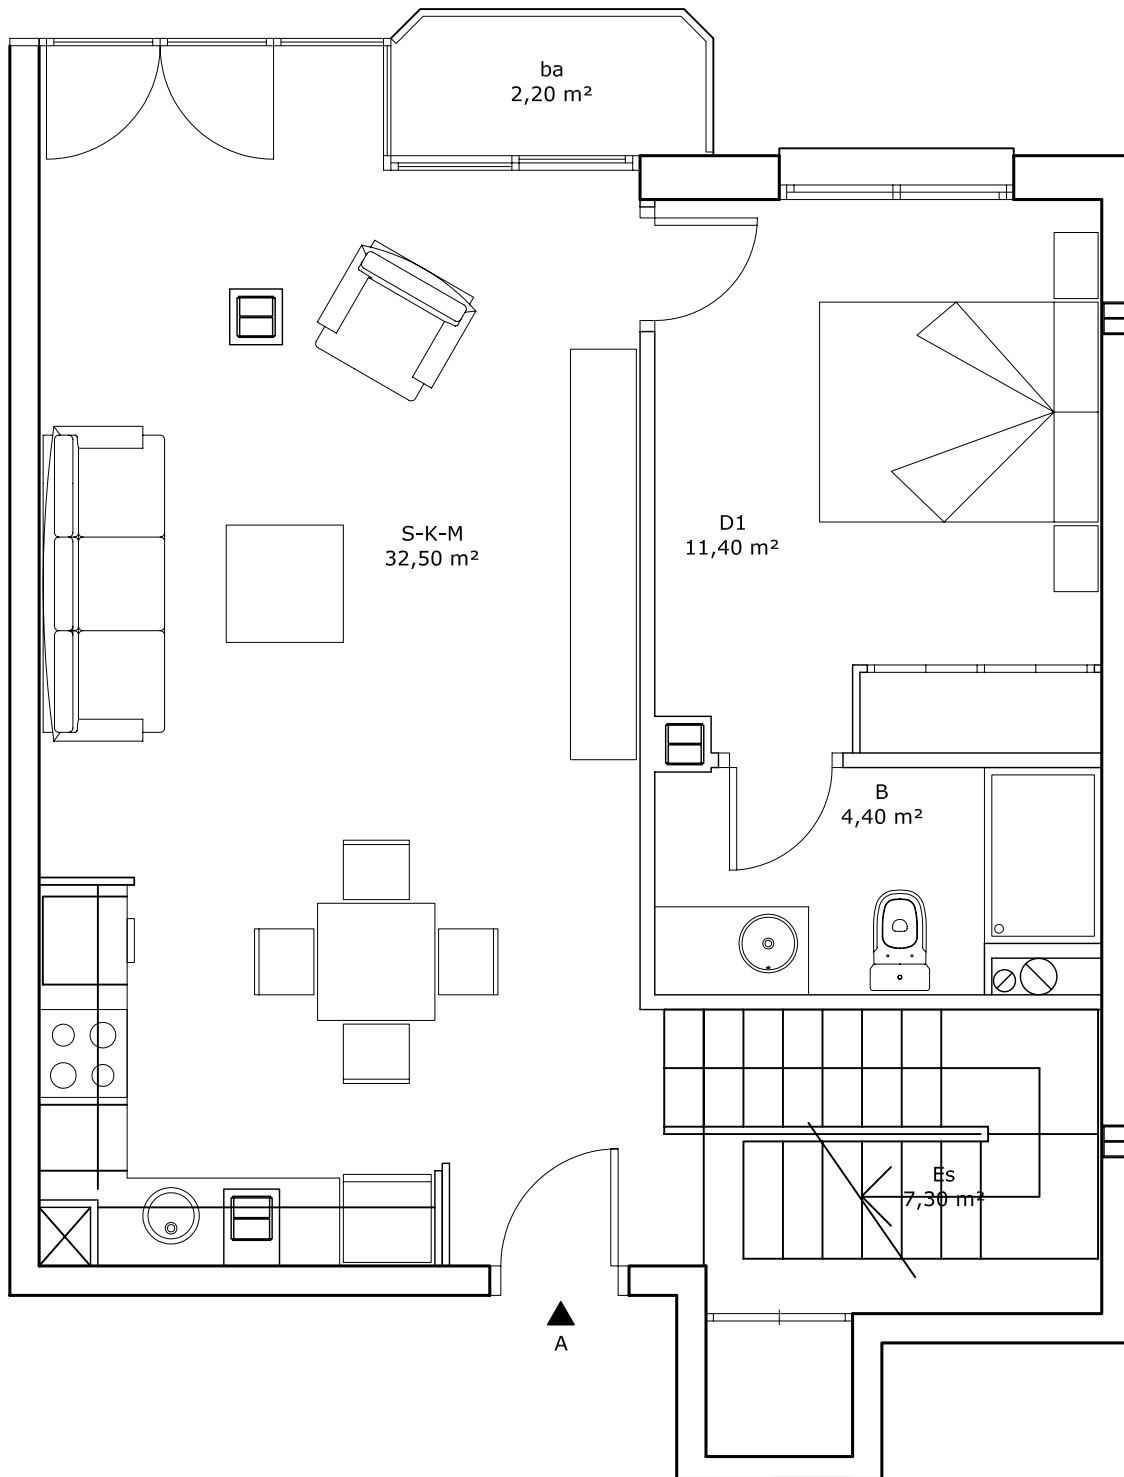

Ref.04/04

Edifici plurifamiliar
entre mitgeres

C/ M^a Lluisa Serra 54-56
Maó (Menorca)

Habitatge G-A

Sup.Útil: 29,25 m²
Sup.Const: 40,90 m²

1/50

Promotor:
MAGONI XXI, SL

Juny 2005

projecte

<p>Ref.04/04</p> <p>Edifici plurifamiliar entre mitgeres</p> <p>C/ M^a Lluisa Serra 54-56 Maó (Menorca)</p>	<p>Habitatge 4-A</p> <p>Sup.Útil: 55,40 m² Sup.Const: 63,50 m²</p> <p>1/50</p>	<p>Promotor: MAGONI XXI, SL</p> <p>Juny 2005</p> 
--	--	--