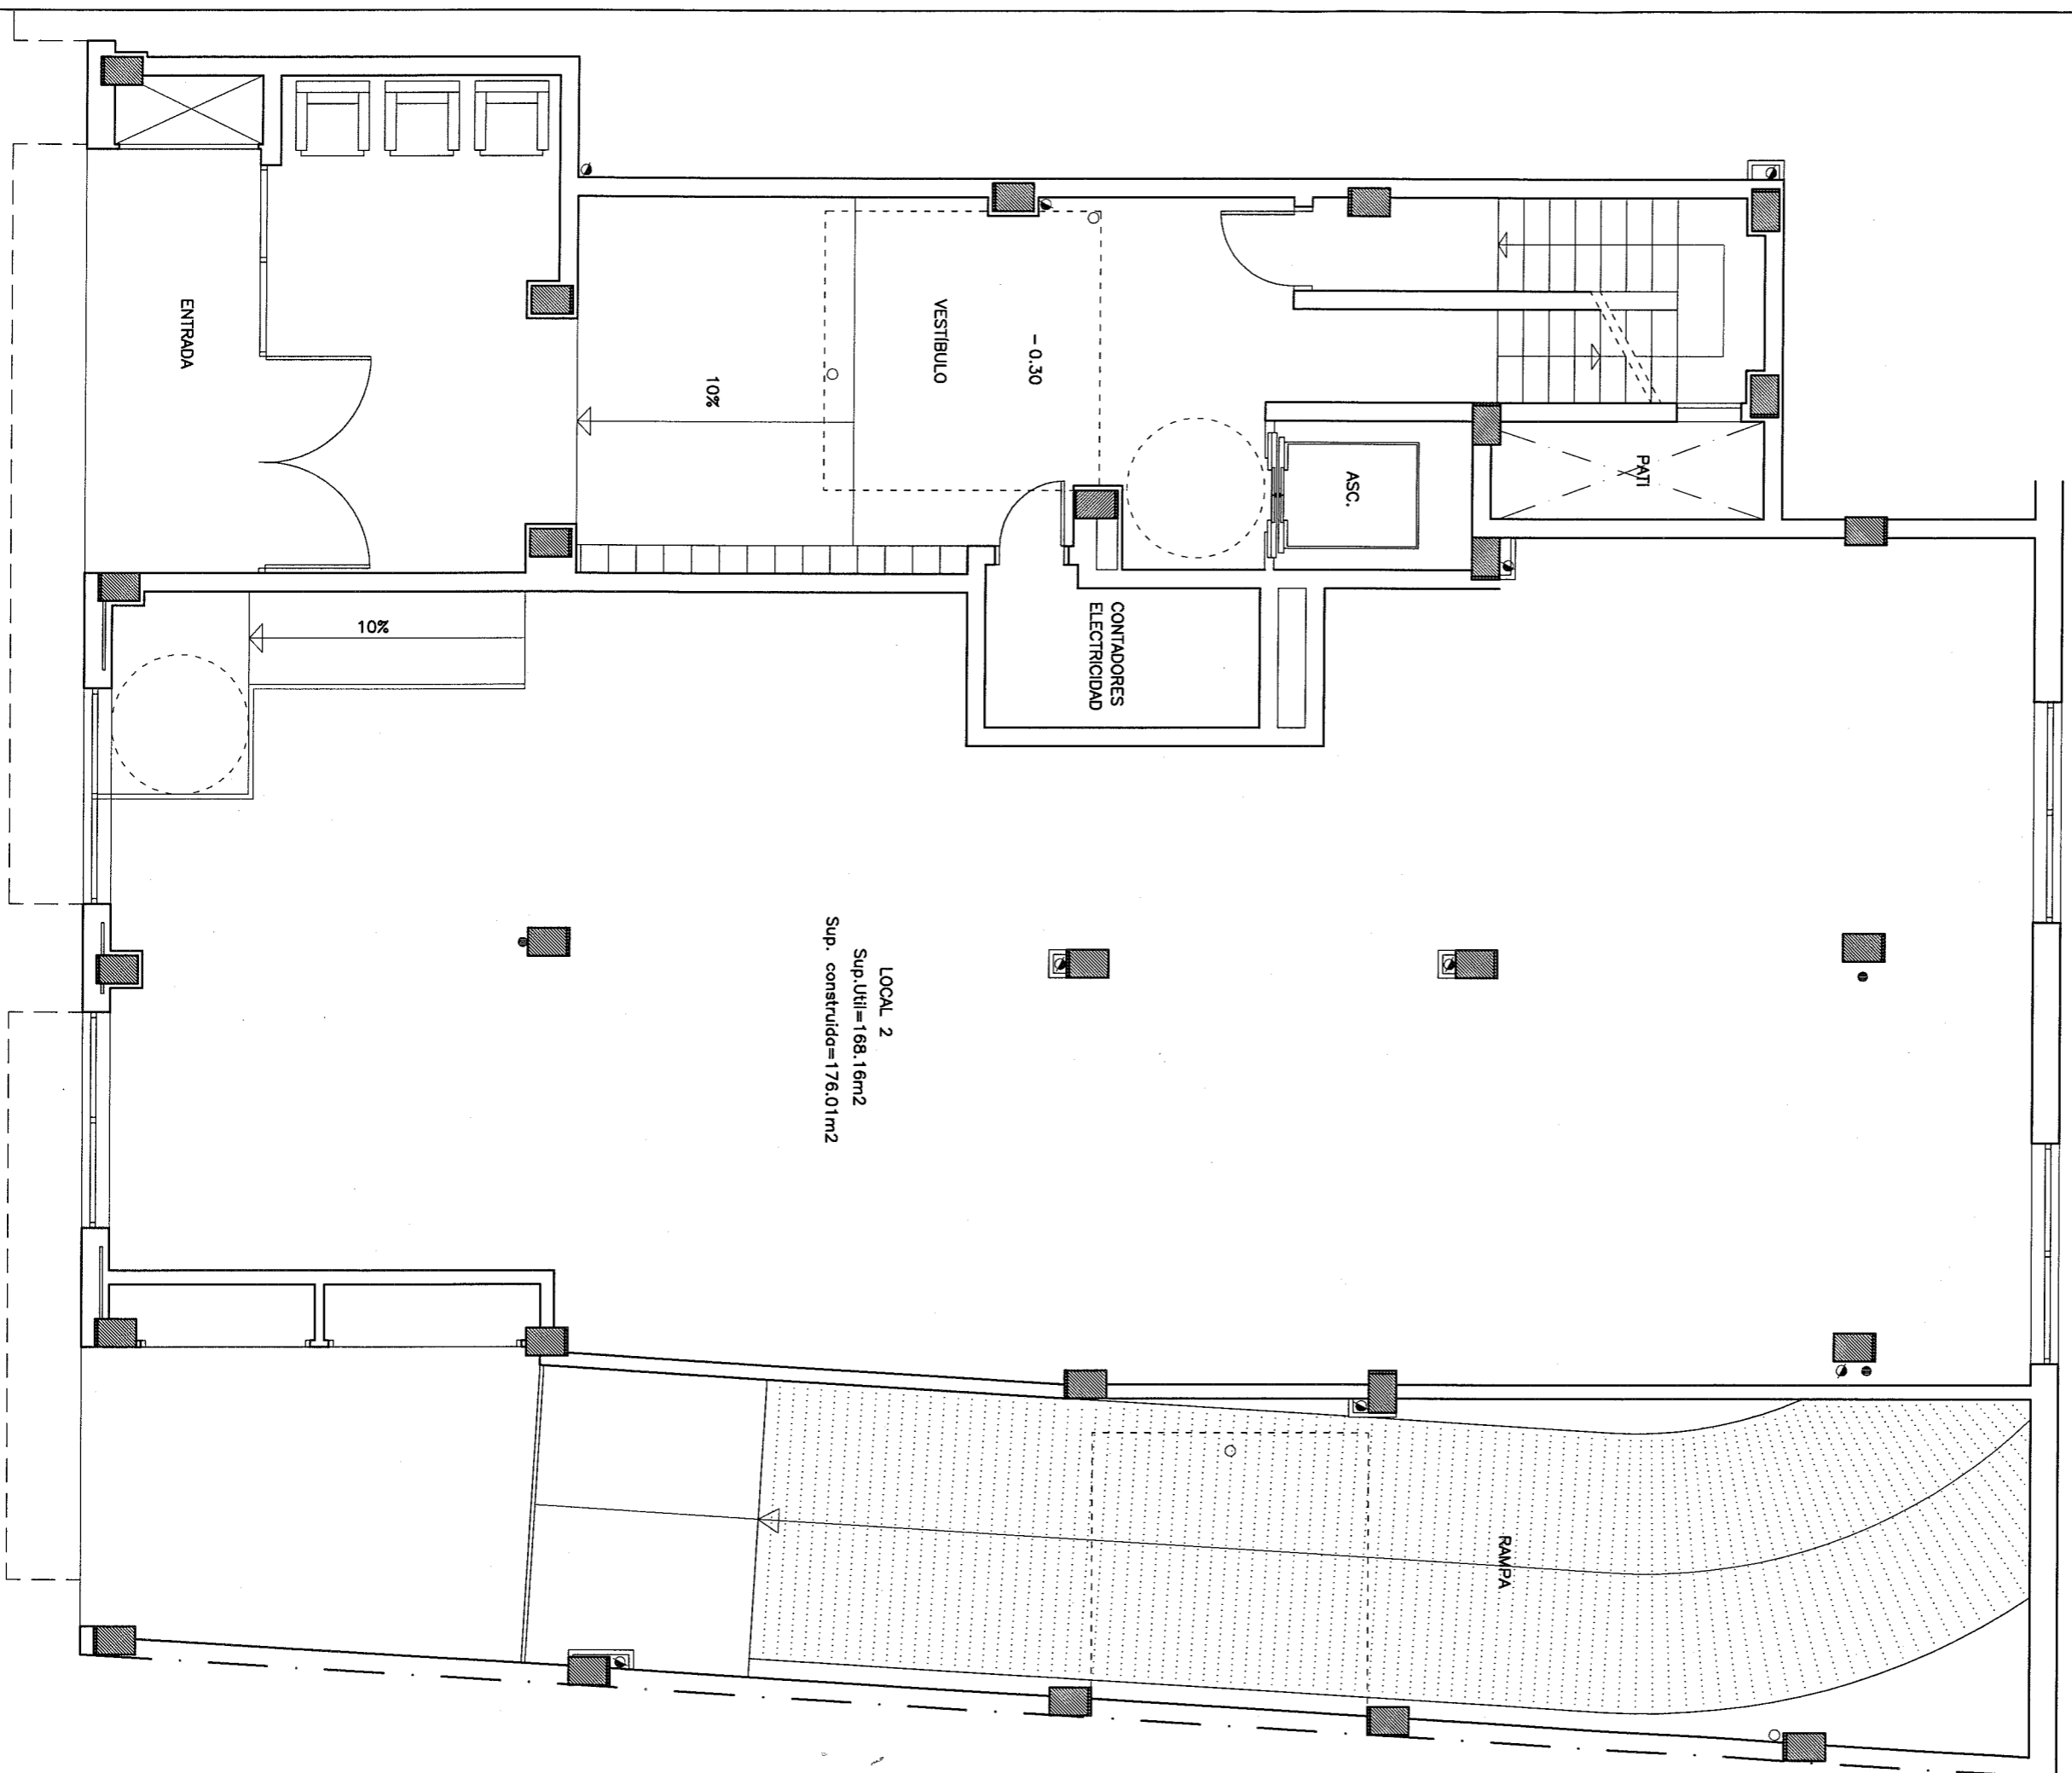

PLANTA BAJA
LOCAL 2

ESCALA GRAFICA

PORCHE

LOCAL 2
Sup. Util=168.16m²
Sup. construida=176.01m²