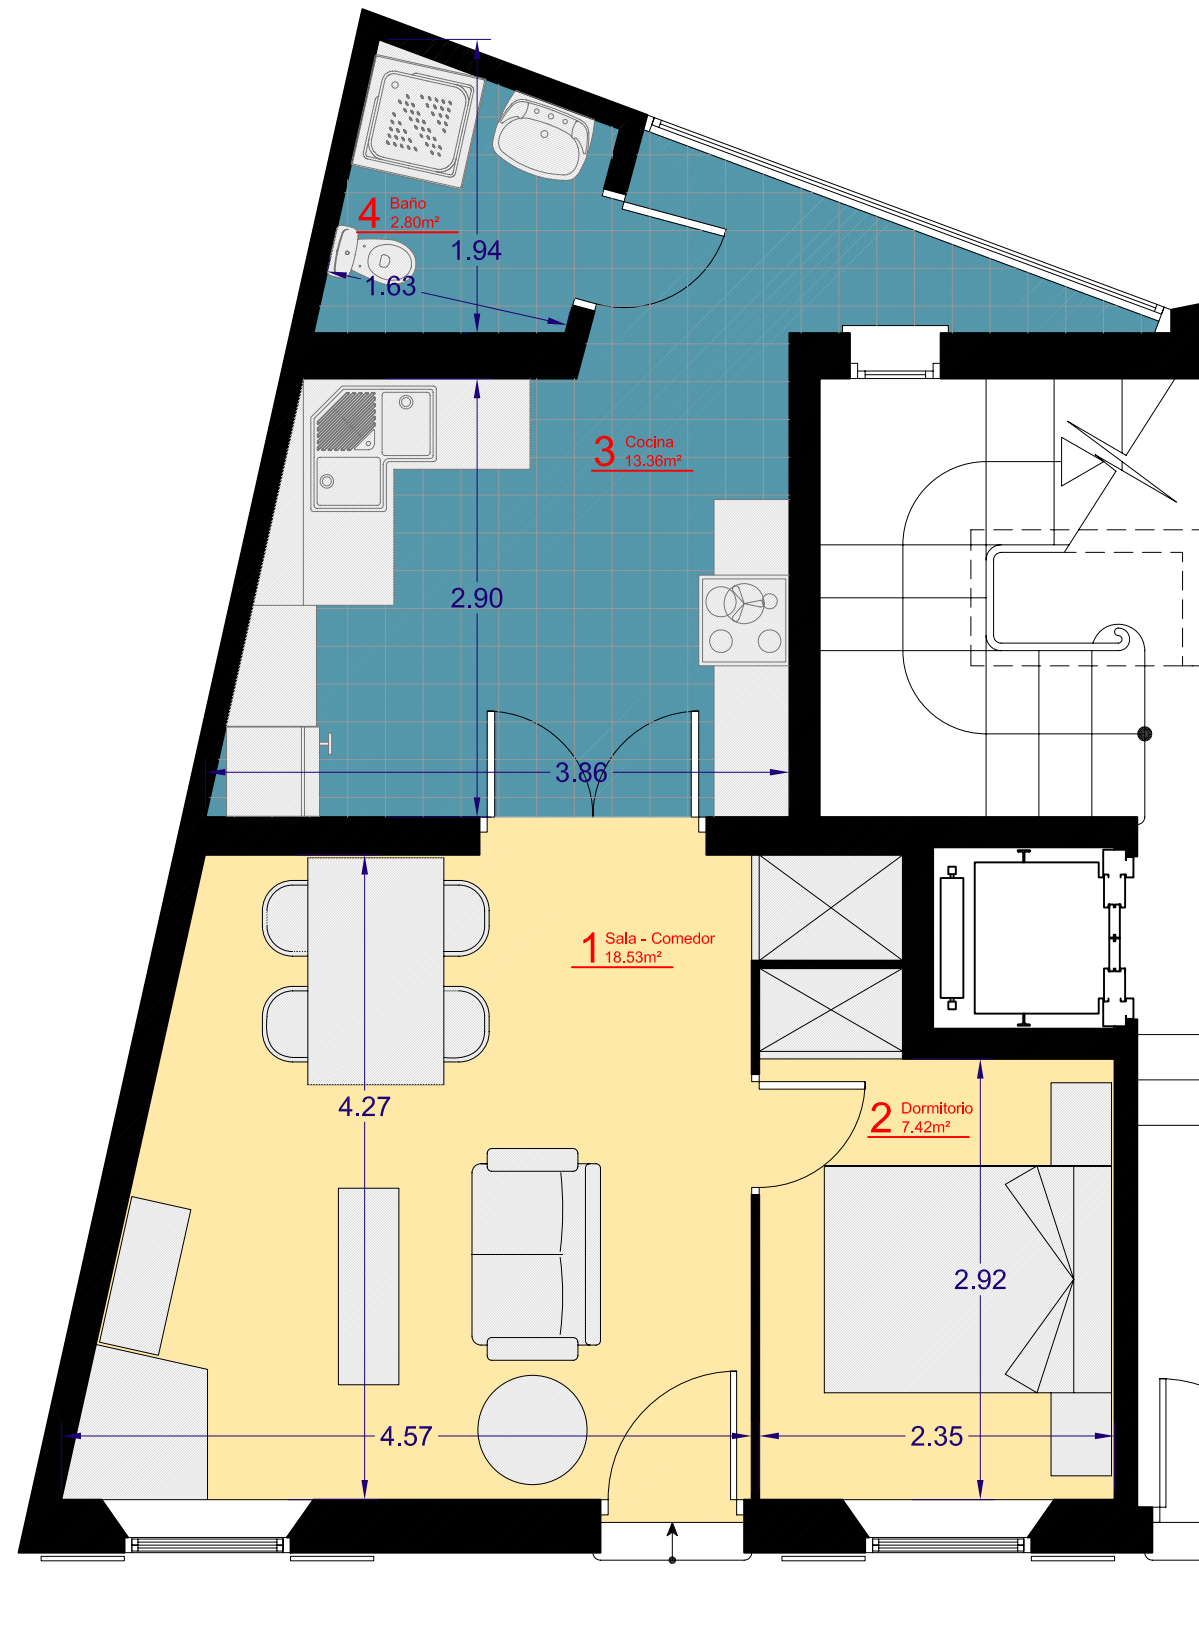

**PLANTA BAJA
PUERTA 2ª**

RESUMEN DE SUPERFÍCIES

Planta baja		
Nº	Denominación	S.utll
1	Sala - Comedor	18.53m ²
2	Dormitorio	7.42m ²
3	Cocina	13.36m ²
4	Baño	2.80m ²
Total		42.11m²
Nº	Denominación	S.const.
0	Vivienda	51.19m ²
Total construido		51.19m²

Planta Baja

**EDIFICIO DE VIVIENDAS
C/SAN FERNANDO**

ESC. 1/50