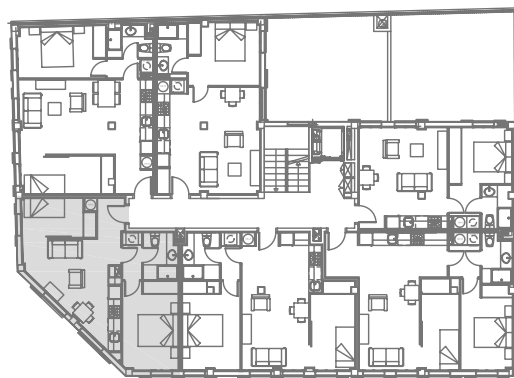

CARRER SANT LLUÍS GONZAGA

CARRER GOVERNADOR RAMIREZ

SUP. UTIL 41,24 m²
 SUP. CONSTRUIDA 48,53 m²
 SUP. CONSTR. + COMUNES 56,47 m²

PISO: 1º 4ª
 PLANTA: PLANTA PRIMERA

EDIFICIO PLURIFAMILIAR
 CARRER SANT LLUÍS GONZAGA, 47
 MAÓ (MENORCA)

PLANO ORIENTATIVO, PUEDE SUFRIR LIGERAS MODIFICACIONES POR MOTIVOS DE EJECUCIÓN DE OBRA.