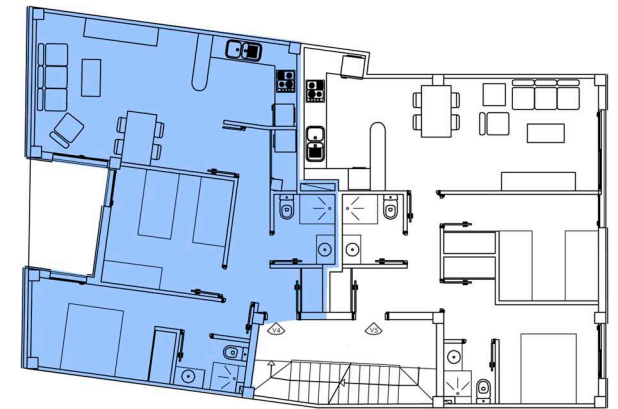

PROMOCIÓN GLOSADOR VIVÓ

Distribución Planta 2ª Vivienda 4

Dependencia	Id.	m ²
Cocina Comedor/Estar	1	24,39 m ²
Dormitorio1	2	11,22 m ²
Dormitorio 2	3	10,31 m ²
Baño 1	4	3,15 m ²
Baño 2	5	2,66 m ²
Total úti		51,73 m ²
Total construido		66,47 m ²